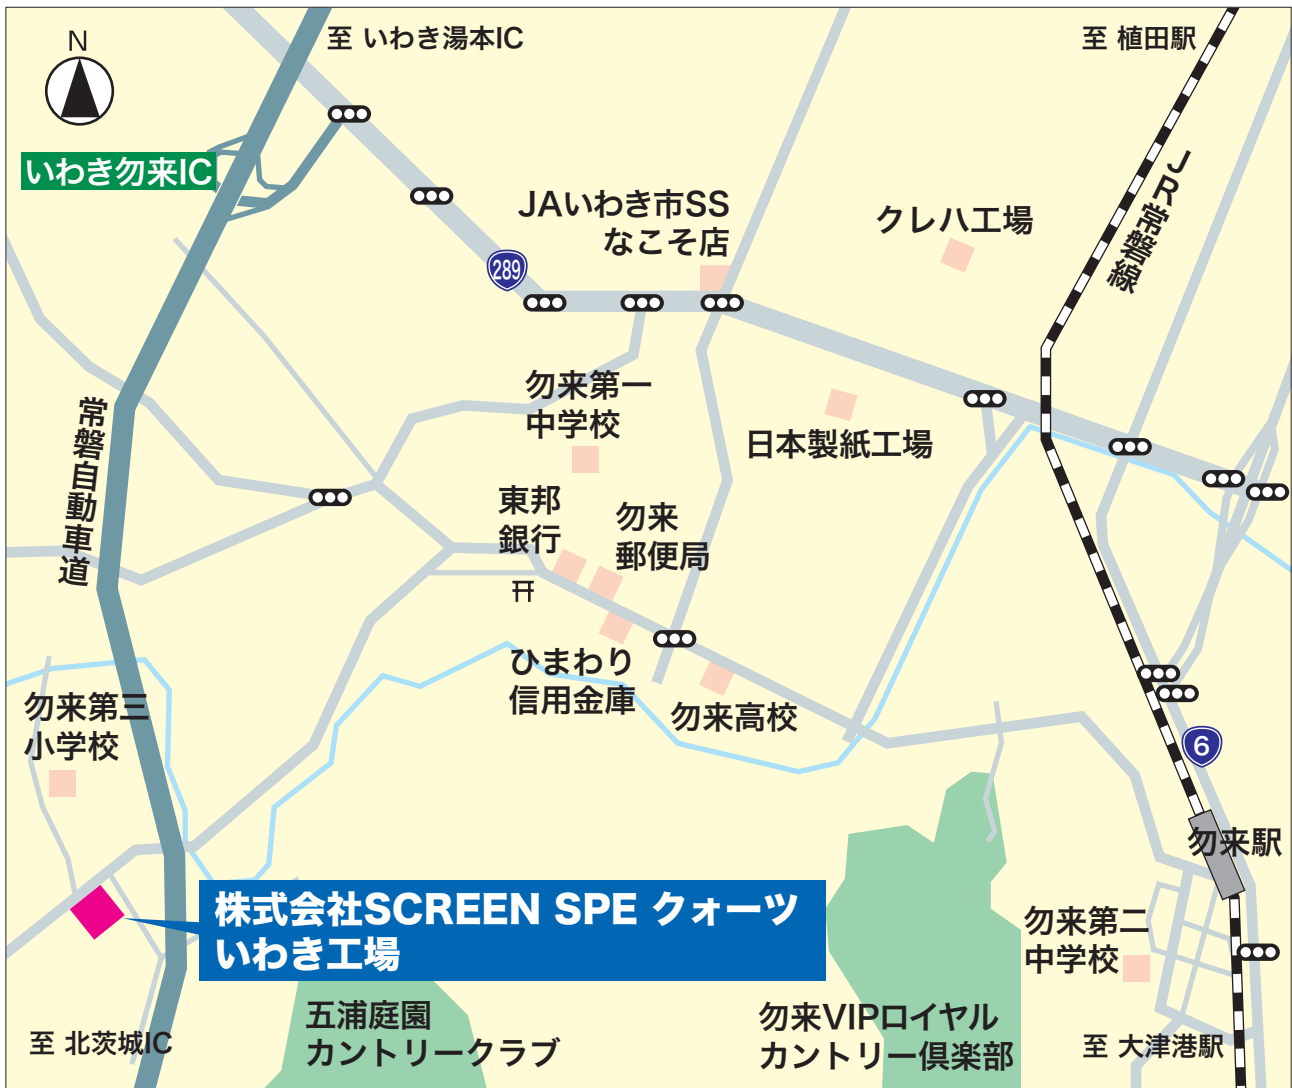

# (株) SCREEN SPE クォーツ いわき工場

## 株式会社SCREEN SPE クォーツ いわき工場

〒974-0142 福島県いわき市勿来町酒井七反田22-4

TEL : 0246-64-8820 FAX : 0246-64-8821

### 【アクセス方法】

- 常磐自動車道「いわき勿来IC」より 車5分
- JR常磐線「勿来駅」より 車10分